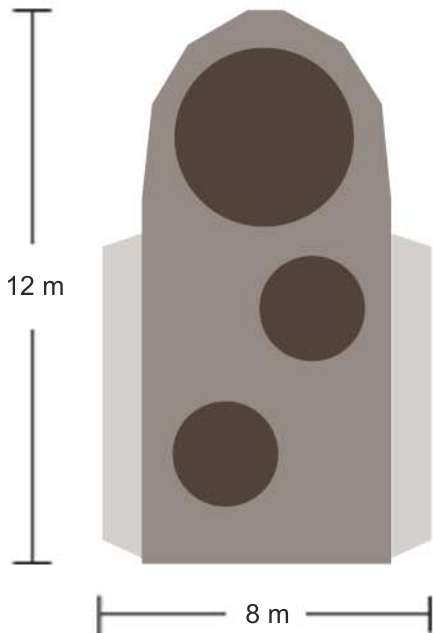

Der Bitburger Schirm

Technische Daten

· Länge	2 Meter
· Breite	8 Meter
· Strom	ca. 8 - 10 KW
· Sitzplätze	32 Stück

Mitgeführte Fahrzeuge

· 1 Kühlwagen	2,5 x 6 Meter
---------------	----------------------

Aufbauzeit ca. 1 Werktag